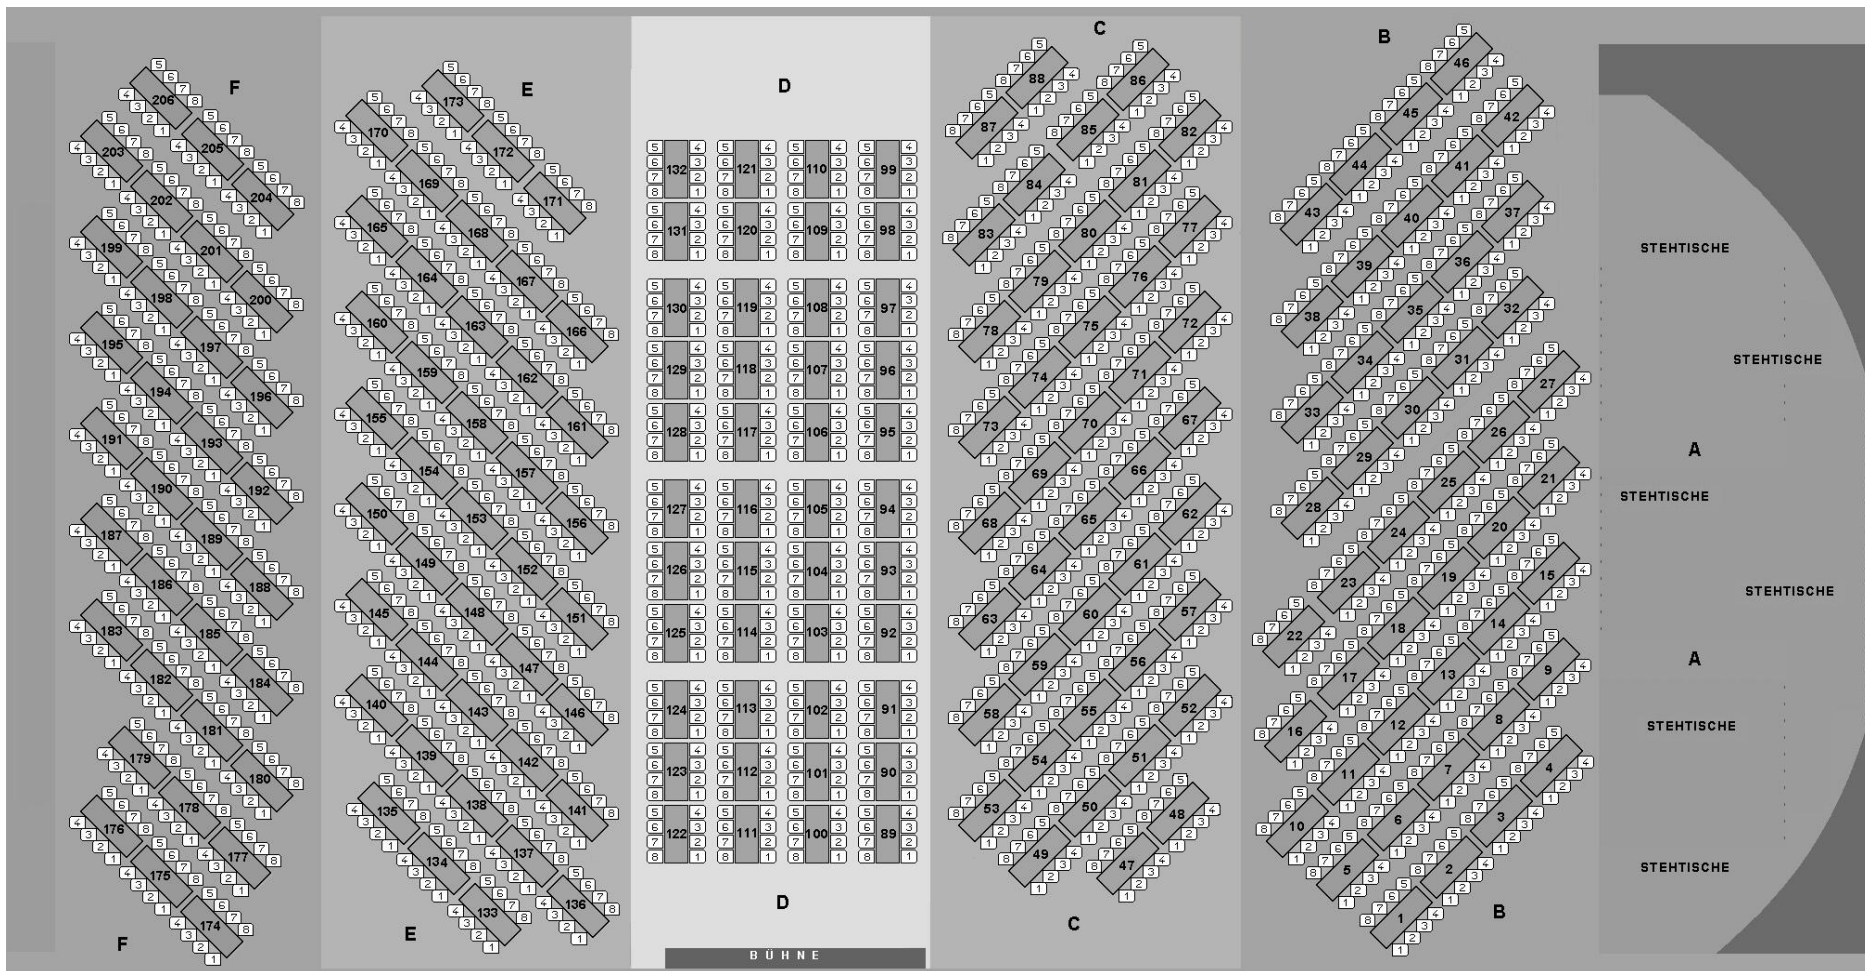

OWL EVENT CENTER

Saalplan Biertischbestuhlung Oktoberfest

Hinweis: An den jeweiligen Tischen gibt es keine Platznummerierung; d. h. pro Tisch ist freie Platzwahl. Lediglich die Tischnummer ist verbindlich.